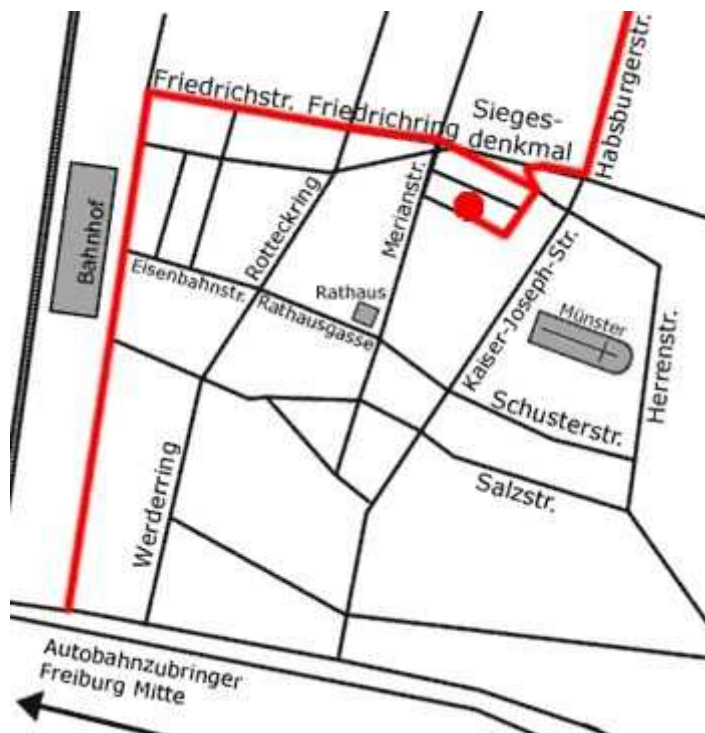

www.central-freiburg.de

ANFAHRT

Mit dem Auto :

Von der A5 (Basel/Frankfurt)
Ausfahrt Freiburg Mitte, Stadtmitte
Hauptbahnhof. Friedrichring in Höhe
Siegesdenkmal rechts durch
Hausdurchfahrt in die Raustrasse,
Richtung Rathaus, rechts in
Wasserstrasse, 50 Meter auf der
rechten Seite.

Mit der Bahn :

Mit Taxi wie oben beschrieben oder zu
Fuss über Eisenbahnstrasse,
Rathausgasse, dann links in
Merianstrasse, nach 300 Metern rechts
in Wasserstrasse 6.